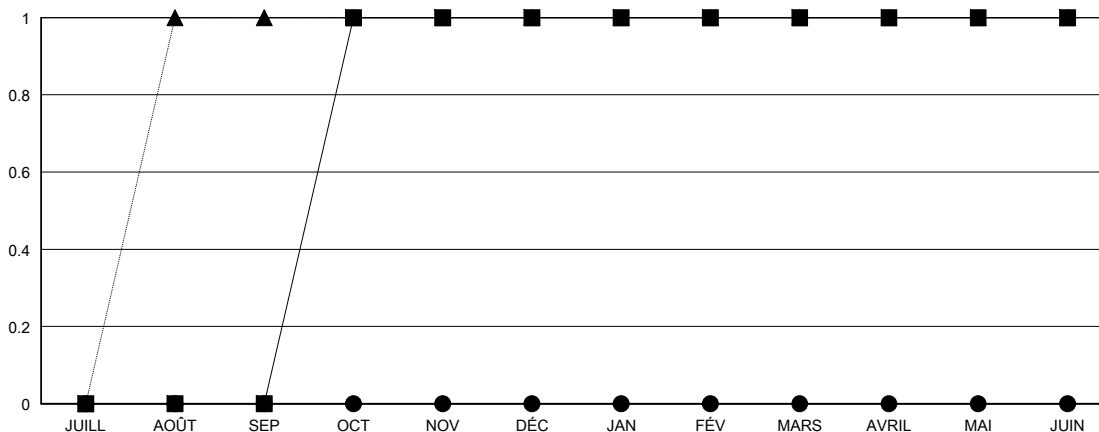

MONTHLY MEMBERSHIP PROGRESS REPORT

District 63

Results as of: 11/30/2023

GMT:

LIEU FRENCH GUIANA

RC EME

Clubs			
RESULTATS POUR 2023-2024			
TRIMESTRE	BUT CONCERNANT LES NOUVEAUX CLUBS	NOUVEAUX CLUBS	CLUBS ANNULÉS
JUILL/AOÛT/SEP	0	0	0
OCT/NOV/DÉC	1	0	0
JAN/FÉV/MARS	0	0	0
AVRIL/MAI/JUIN	0	0	0

Membres			
RESULTATS POUR 2023-2024			
TRIMESTRE	OBJECTIF DE CROISSANCE NETTE DE L'EFFECTIF	CROISSANCE ACTUELLE DE L'EFFECTIF	TOTAL DES MEMBRES RADIES (y compris les transferts)
JUILL/AOÛT/SEP	0	26	38
OCT/NOV/DÉC	3	13	8
JAN/FÉV/MARS	3	0	0
AVRIL/MAI/JUIN	4	0	0

BUTS ET NOUVEAUX CLUBS REELS - CUMULATIF

-■- BUTS DE L'ANNEE ACTUELLE CONCERNANT LES NOUVEAUX CLUBS
 -●- NOUVEAUX CLUBS REELS POUR L'ANNEE ACTUELLE
 -▲- NOUVEAUX CLUBS REELS L'ANNEE DERNIERE

BUTS ET MEMBRES REELS - CUMULATIF