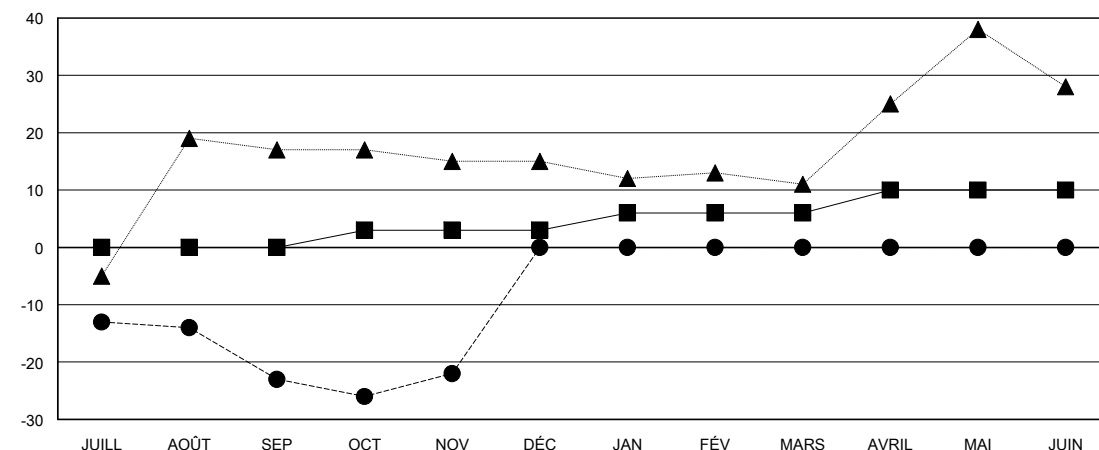

MONTHLY MEMBERSHIP PROGRESS REPORT

District 63

Results as of: 11/30/2023

GMT:

LIEU FRENCH GUIANA

RC EME

Clubs			
RESULTATS POUR 2023-2024			
TRIMESTRE	BUT CONCERNANT LES NOUVEAUX CLUBS	NOUVEAUX CLUBS	CLUBS ANNULÉS
JUILL/AOÛT/SEP	0	0	0
OCT/NOV/DÉC	1	0	0
JAN/FÉV/MARS	0	0	0
AVRIL/MAI/JUIN	0	0	0

Membres			
RESULTATS POUR 2023-2024			
TRIMESTRE	OBJECTIF DE CROISSANCE NETTE DE L'EFFECTIF	CROISSANCE ACTUELLE DE L'EFFECTIF	TOTAL DES MEMBRES RADIES (y compris les transferts)
JUILL/AOÛT/SEP	0	26	38
OCT/NOV/DÉC	3	13	8
JAN/FÉV/MARS	3	0	0
AVRIL/MAI/JUIN	4	0	0

BUTS ET NOUVEAUX CLUBS REELS - CUMULATIF

-■- BUTS DE L'ANNEE ACTUELLE CONCERNANT LES NOUVEAUX CLUBS
 -●- NOUVEAUX CLUBS REELS POUR L'ANNEE ACTUELLE
 -▲- NOUVEAUX CLUBS REELS L'ANNEE DERNIERE

BUTS ET MEMBRES REELS - CUMULATIF